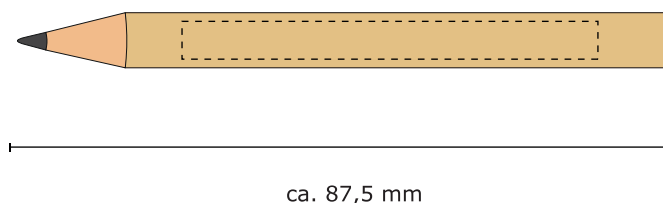

Drukvoorbeeld

Bedrukking: Lasergravure
Bedrukbare oppervlakte: 55 x 5 mm

De gravure kan onder invloed van het natuurlijke materiaal kleine verschillen geven.
Lasergravure is duurzaam omdat er geen inkt aan te pas komt, de gravure zit in het hout en wordt dus niet weggekrast (zoals bij inkt mogelijk is). Voor de productie gebruiken we groene zonne-energie.